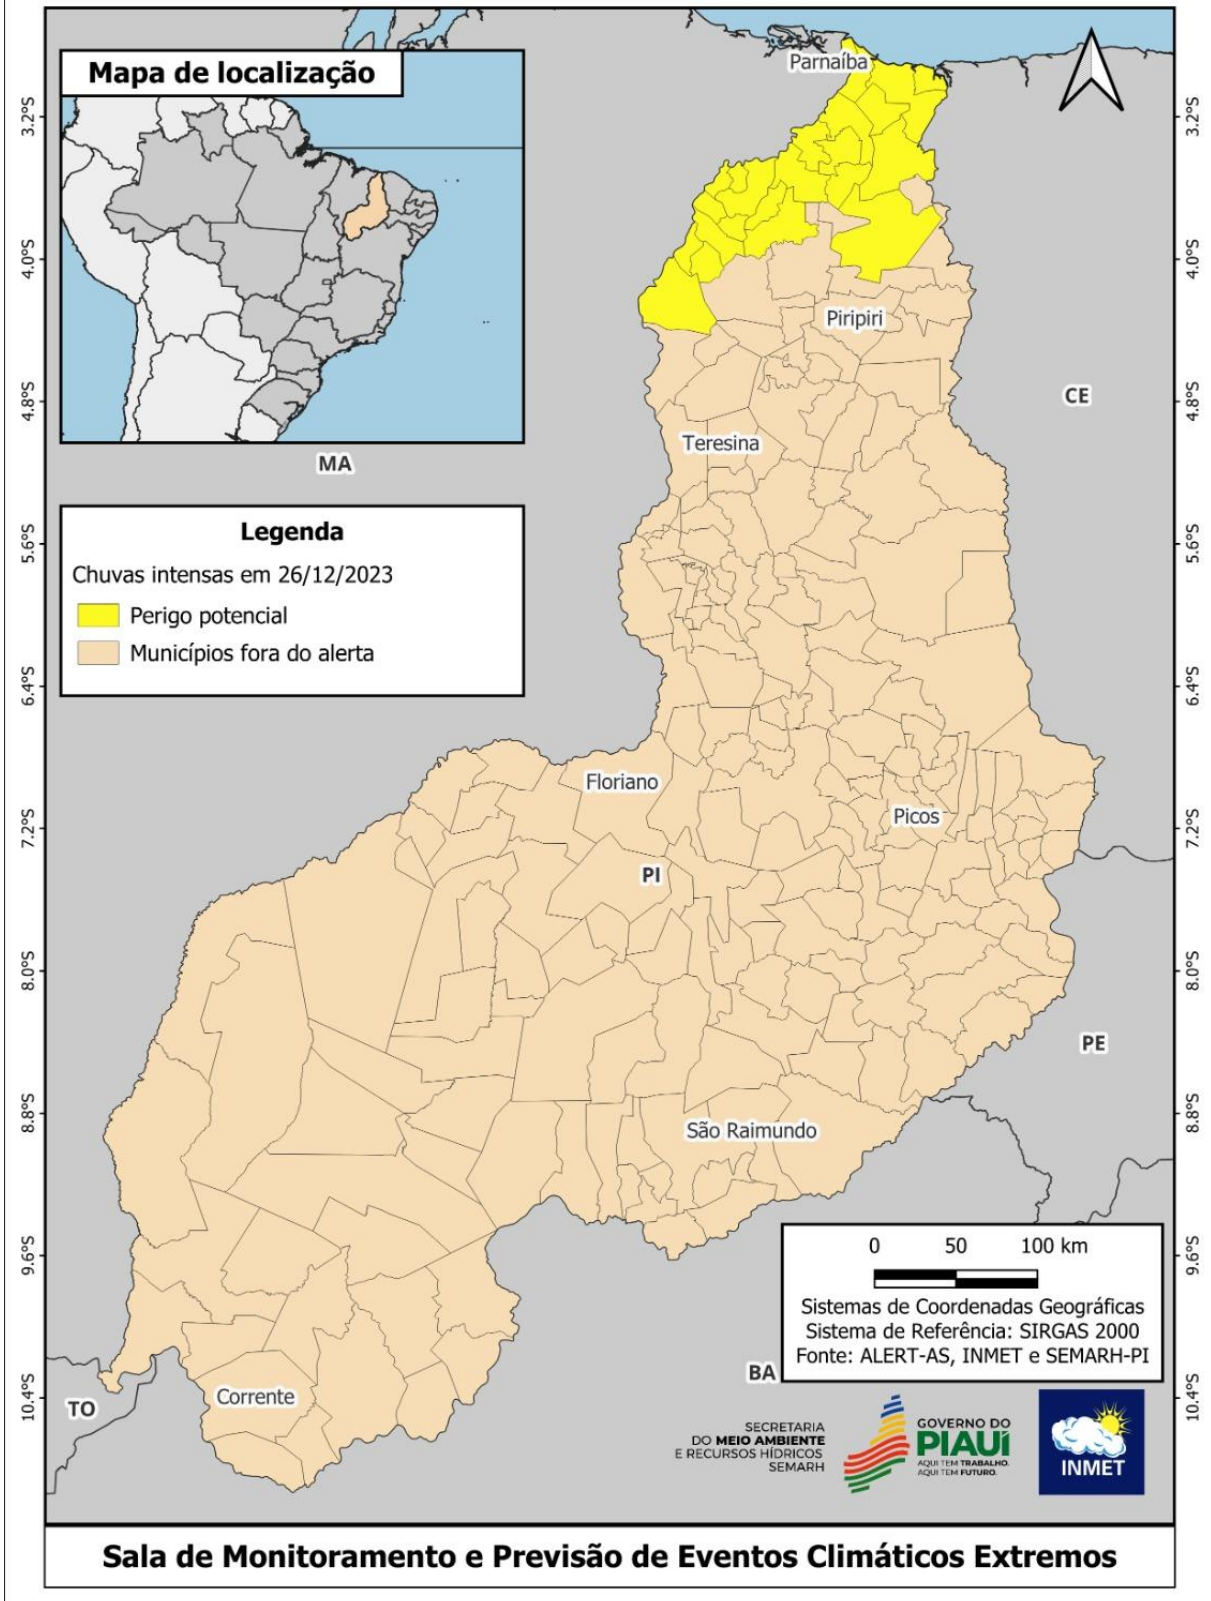

Municípios Piauienses com Chuvas Intensas