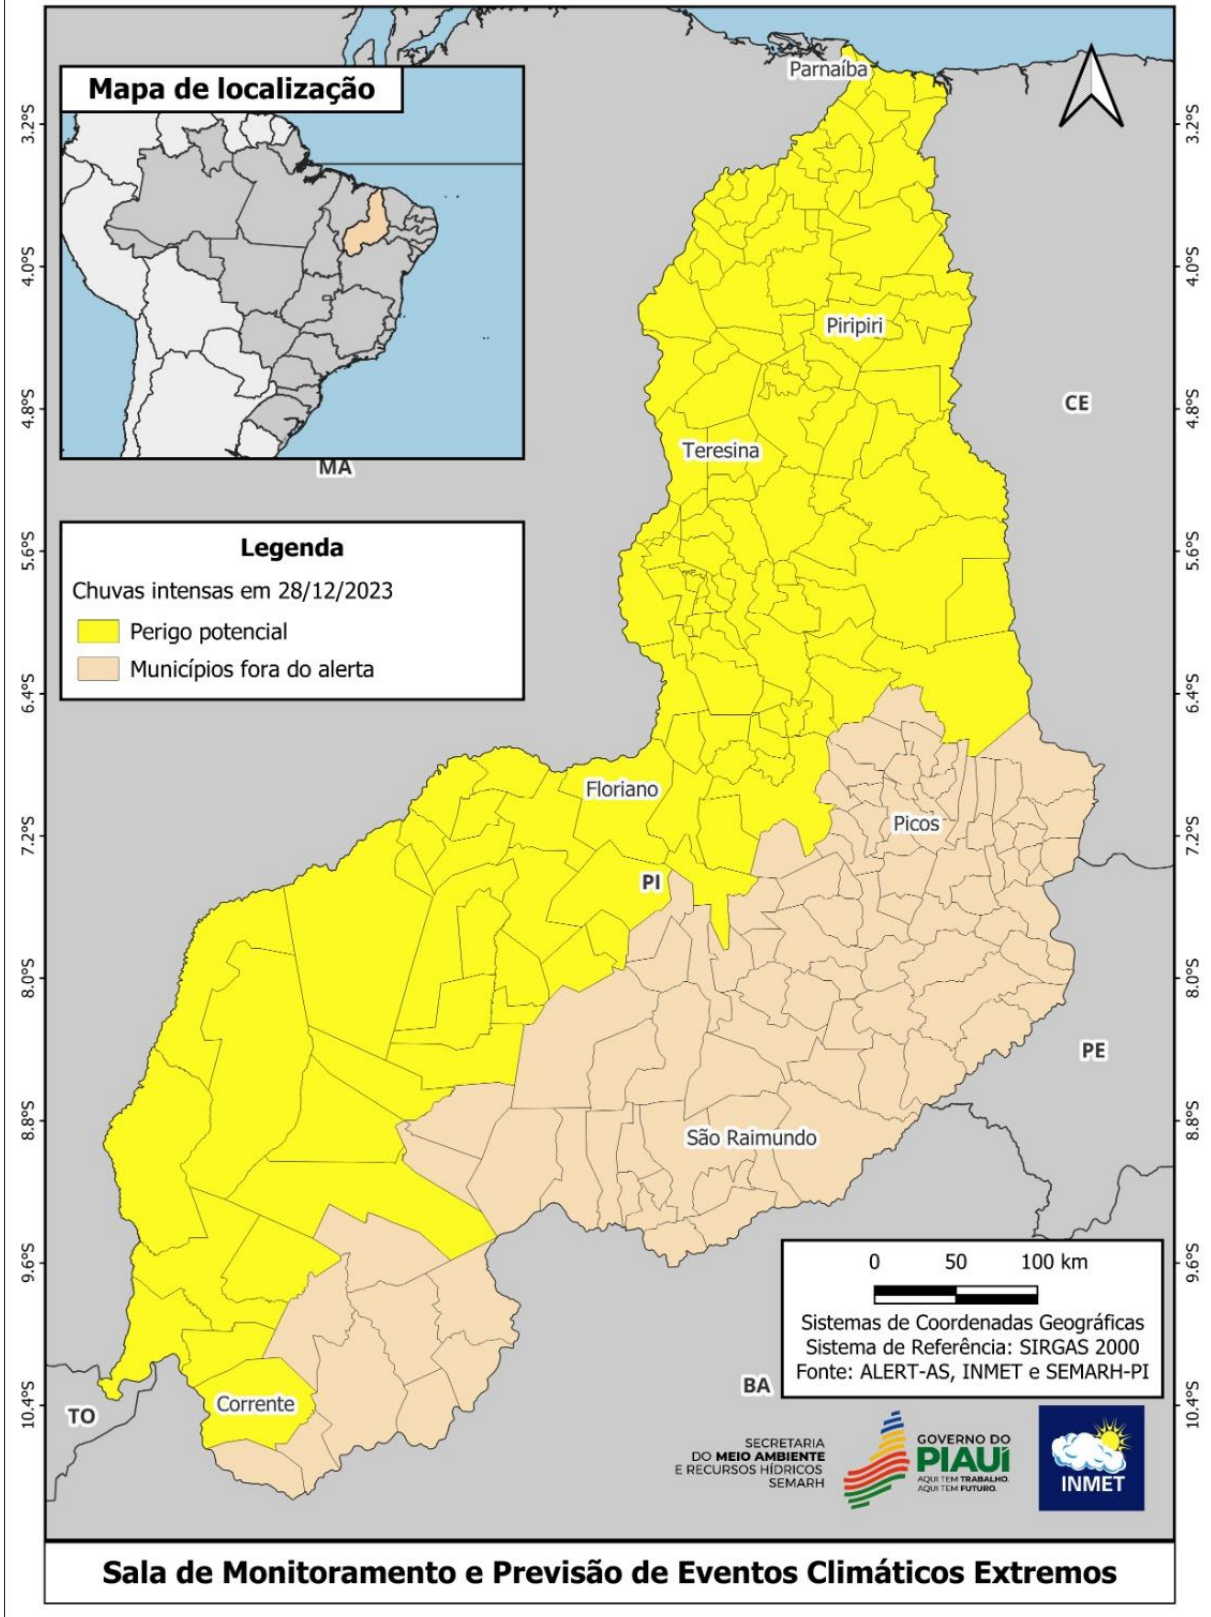

Municípios Piauienses com Chuvas Intensas