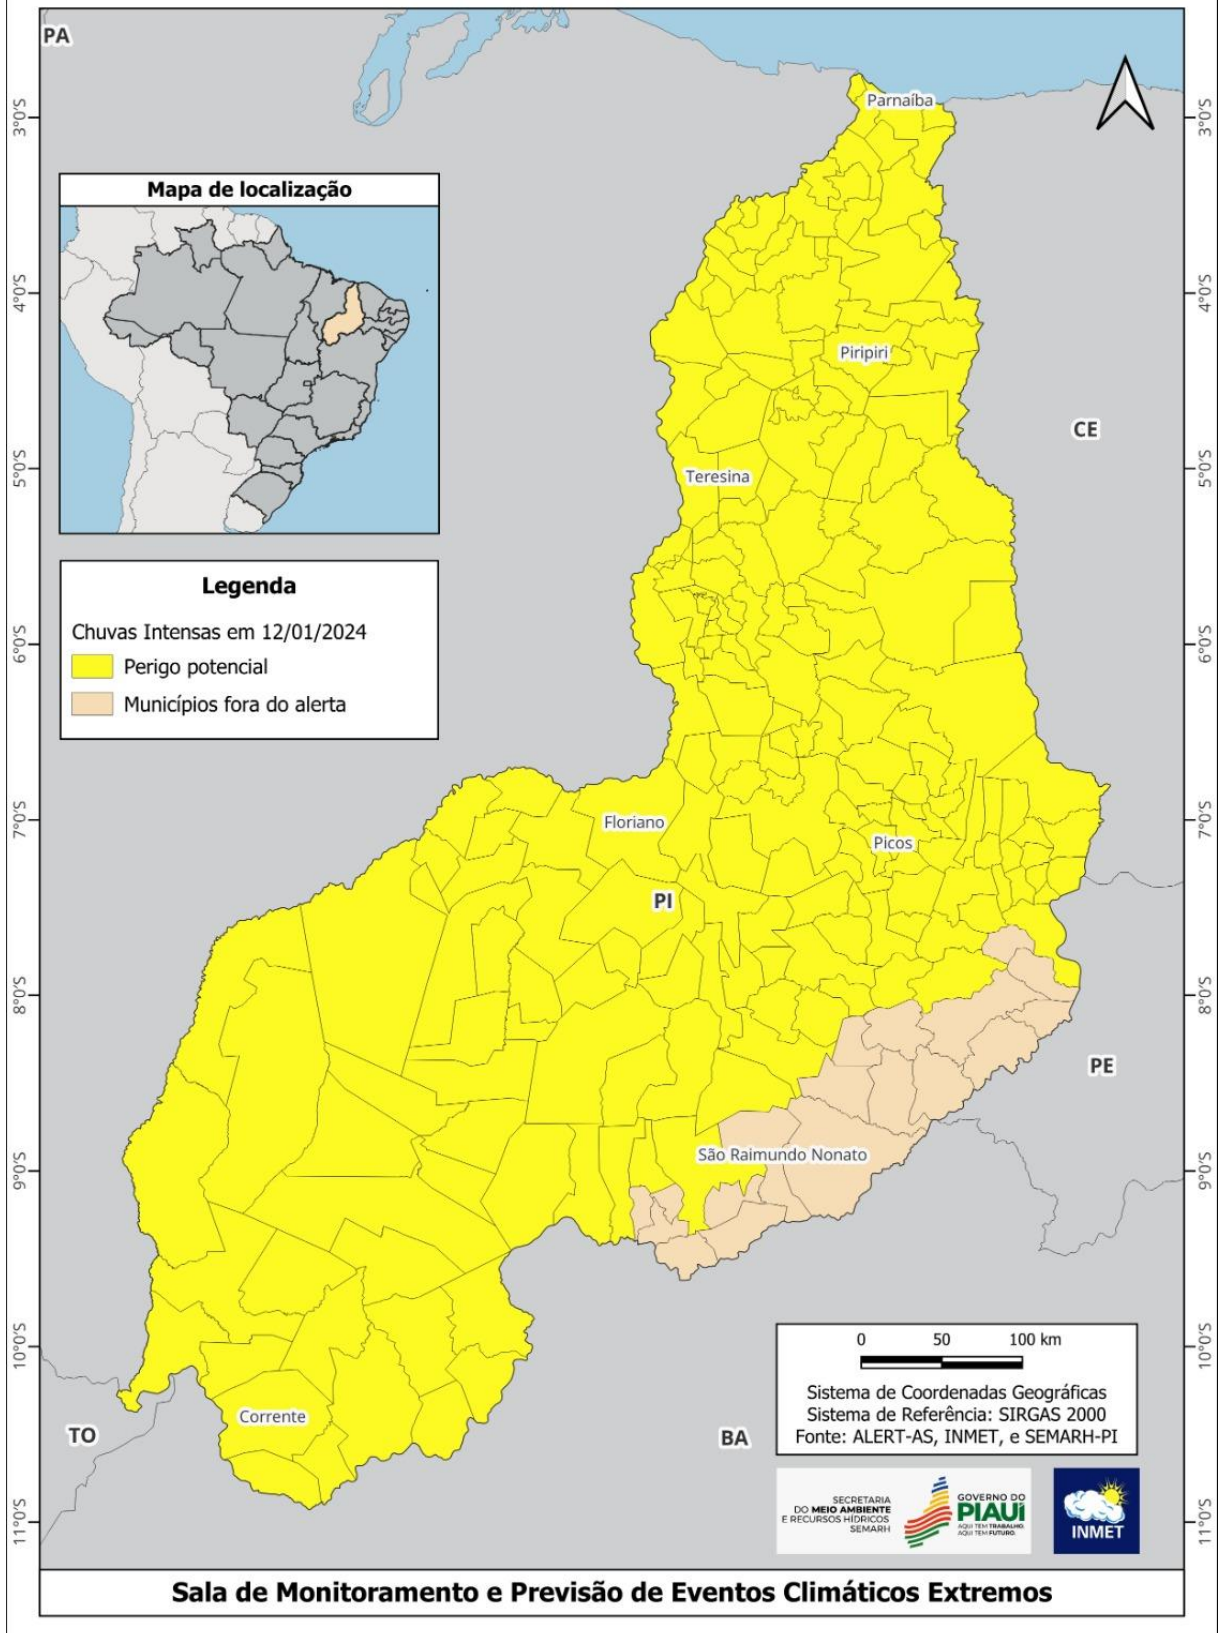

Municípios Piauienses com Chuvas Intensas